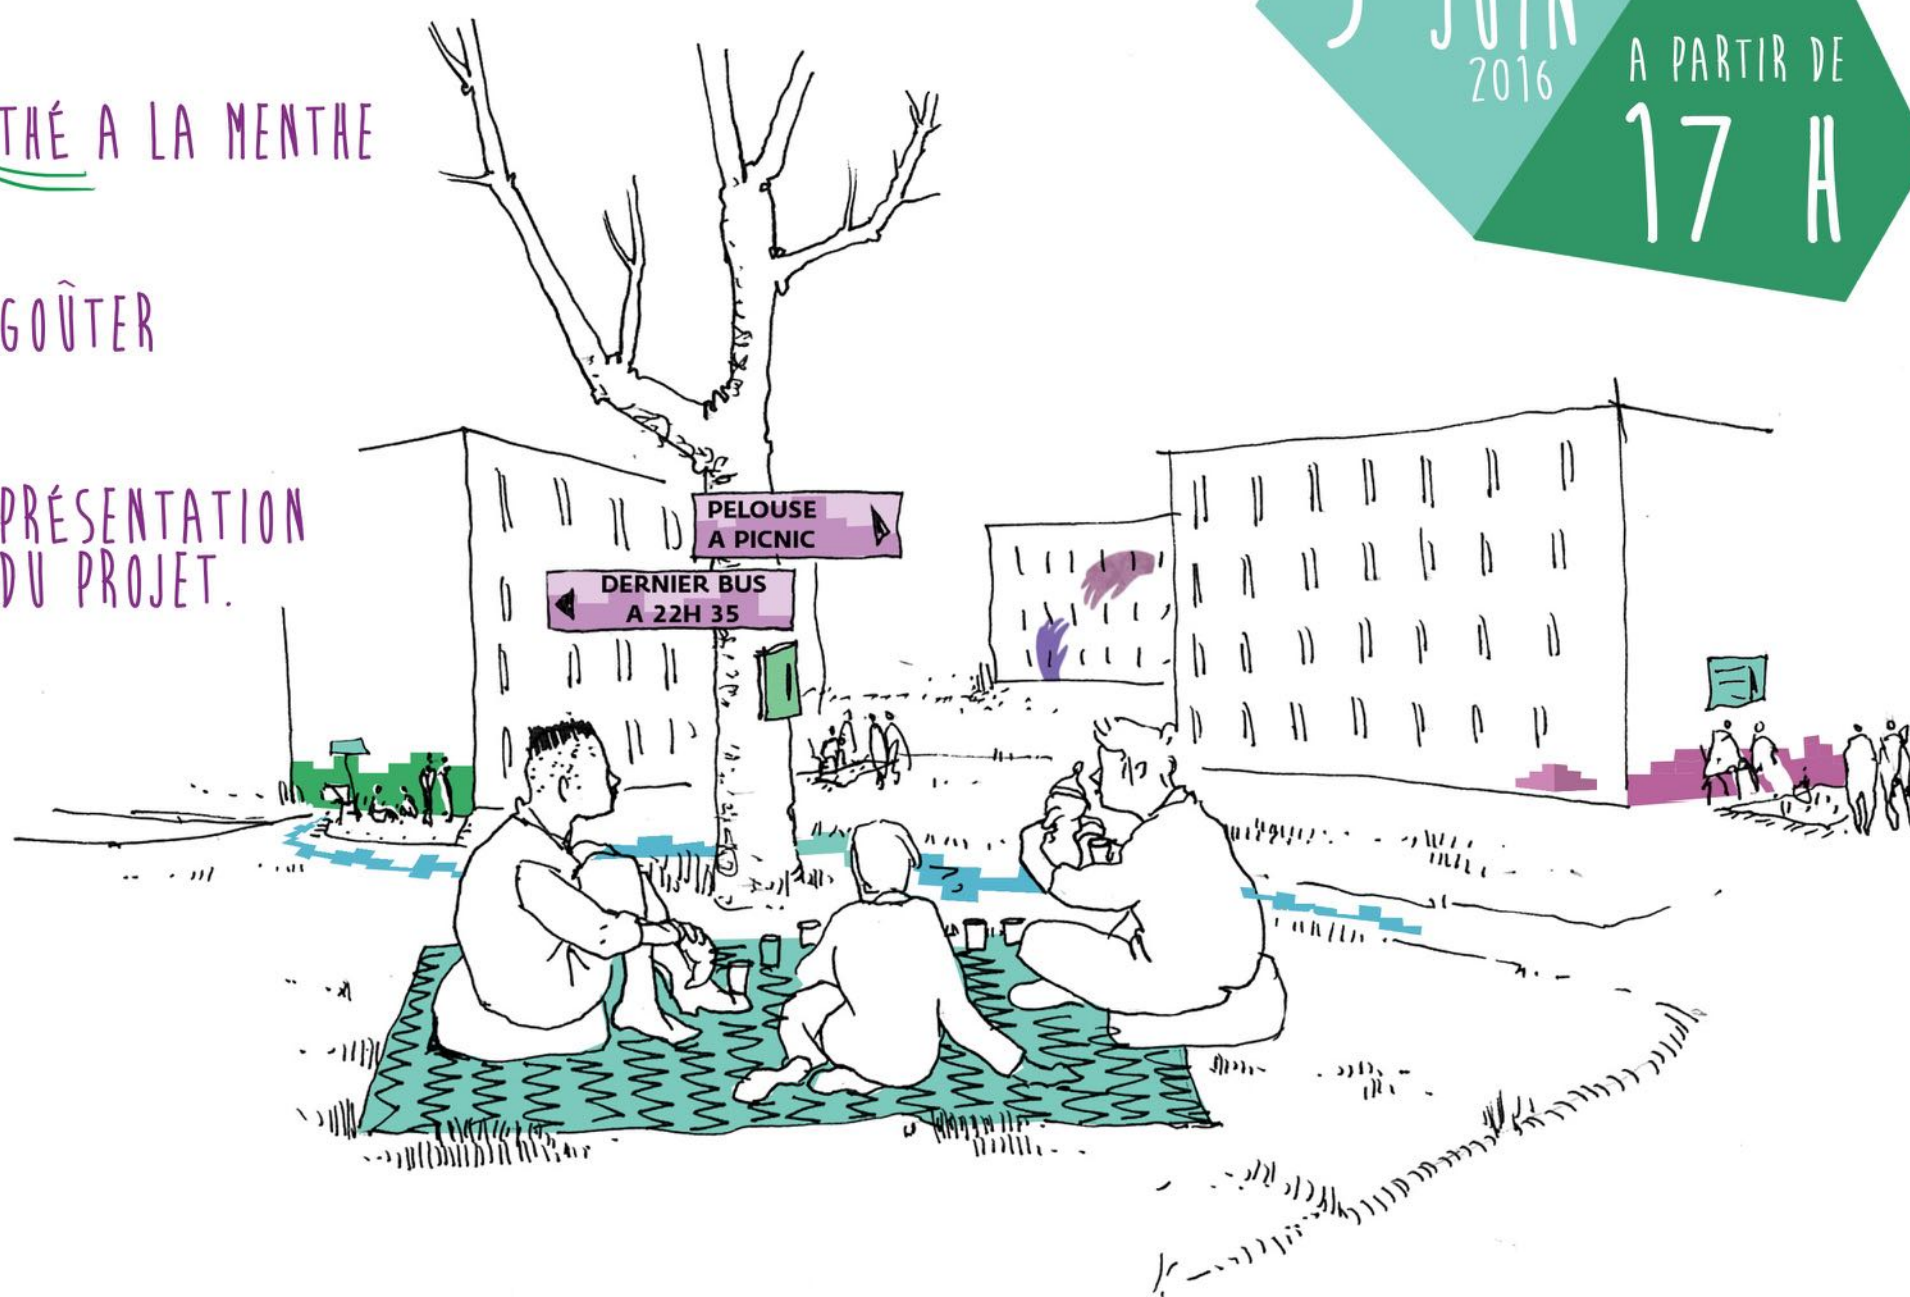

A VIRY-CHATILLON

L'IMAGINAIRE DU QUARTIER DES ÉRABLES RACONTÉ PAR UNE SIGNALÉTIQUE ARTISTIQUE

VISITES

THÉ A LA MENTHE

GOÛTER

PRÉSENTATION
DU PROJET.

inauguration

d'un chantier d'enquête et de construction, réalisé par des jeunes

venez vous balader

le long d'un parcours signalétique esthétique et poétique, récit sensible d'un territoire par ses usagers.

par l'atelier : Les Jeunes Balades Urbaines

4^{ème} édition, avec les graphistes du collectif Ne Rougissez Pas
Atelier conduit par le CAUE 91, avec les jeunes de La Mission Locale, à l'invitation d'Immobilière 3F.

où: quartier des Erables

entre la rue des pylones et la rue des bleuets
91 170 viry chatillon

le mois de l'architecture
Evenement initié par la DRAC Ile de France

Informations :
www.moisarchitectureidf.org/
<http://www.caue91.asso.fr/>